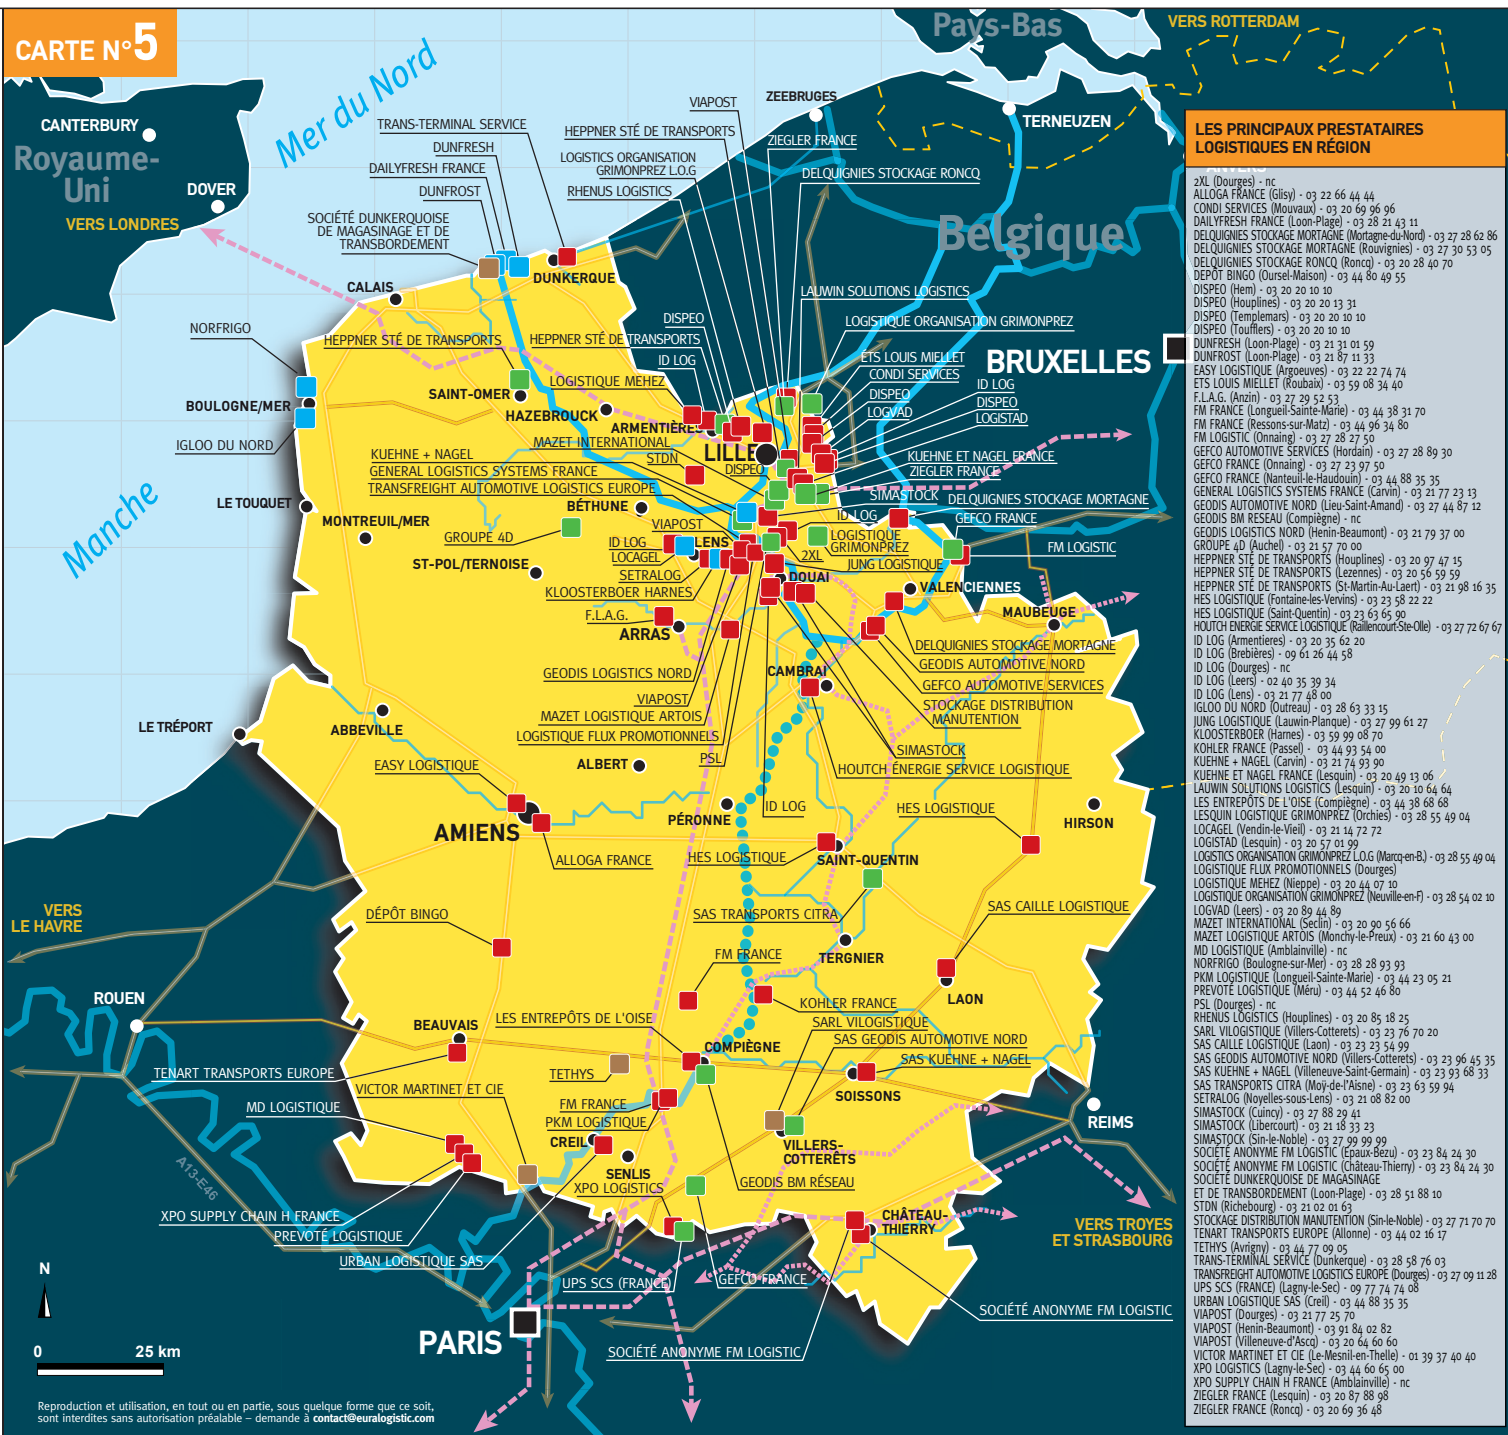

Les principaux prestataires logistiques en Hauts-de-France

ATLAS LOGISTIQUE DES HAUTS-DE-FRANCE

- LA GRANDE RÉGION TRANSPORT, LOGISTIQUE ET SUPPLY CHAIN (CARTE DE SYNTHÈSE)
- LA RÉGION DES HAUTS-DE-FRANCE AU CŒUR DE L'EUROPE LOGISTIQUE
- LES INFRASTRUCTURES LOGISTIQUES MAJEURES EN HAUTS-DE-FRANCE
- LES PRINCIPAUX TRANSPORTEURS EN HAUTS-DE-FRANCE
- LES PRINCIPAUX PRESTATAIRES LOGISTIQUES EN HAUTS-DE-FRANCE
- LES PRINCIPAUX CHARGEURS DE L'INDUSTRIE EN HAUTS-DE-FRANCE
- LES PRINCIPAUX CHARGEURS DE LA DISTRIBUTION EN HAUTS-DE-FRANCE
- LES FORMATIONS LOGISTIQUES EN HAUTS-DE-FRANCE
- LES FOURNISSEURS D'ÉQUIPEMENTS LOGISTIQUES ET DE SERVICES IMMATÉRIELS EN HAUTS-DE-FRANCE

NOTE METHODOLOGIQUE

LÉGENDE DES CARTES

- Réseau autoroutier
- Nationales principales
- Ligne ferroviaire à grande vitesse
- Ligne de fret ferroviaire
- Villes
- Navigation fluviale grand gabarit
- Navigation fluviale moyen et petit gabarits
- Tracé du futur canal Seine-Nord Europe

LÉGENDE DES PICTOS

- Entreposage et stockage non frigorifique
- Entreposage et stockage frigorifique
- Affrètement et organisation des transports
- Manutention non portuaire

Retrouvez l'ensemble des cartes de l'atlas et toute l'information sur la filière sur le portail www.euralogistic.com

CARTE N°5

LES PRINCIPAUX PRESTATAIRES LOGISTIQUES EN RÉGION